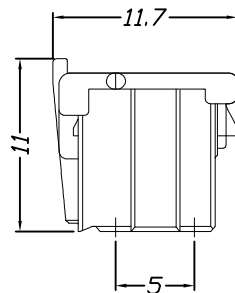

Unit: mm

| Part No. | Dimensions | | Part No. | Dimensions | |
|----------|------------|-------|----------|------------|-------|
| | A | B | | A | B |
| 2*4P | 6.00 | 10.00 | 2*13P | 24.00 | 28.00 |
| 2*5P | 8.00 | 12.00 | 2*14P | 26.00 | 30.00 |
| 2*6P | 10.00 | 14.00 | 2*15P | 28.00 | 32.00 |
| 2*7P | 12.00 | 16.00 | 2*16P | 30.00 | 34.00 |
| 2*8P | 14.00 | 18.00 | 2*17P | 32.00 | 36.00 |
| 2*9P | 16.00 | 20.00 | 2*18P | 34.00 | 38.00 |
| 2*10P | 18.00 | 22.00 | 2*19P | 36.00 | 40.00 |
| 2*11P | 20.00 | 24.00 | 2*20P | 38.00 | 42.00 |
| 2*12P | 22.00 | 26.00 | 2*21P | 40.00 | 44.00 |

| | |
|--------------|-------|
| Material | Color |
| PA66,UL94V-0 | Gray |

| | | | | | | | | | | |
|------|-----------------|--------------------|-----------|---------------|----------|------------|--|---------------------------------------|--|--|
| | | GENERAL TOLERANCES | | SCALE: 1:1 | NAME | DATE |  康导新能源 网址: www.dgoonne.com 电话: 0769-86337633 邮箱: 2850176986@qq.com 传真: 0769-86392827 | PART. NO: 42009H00-2XNP*-66 | | |
| | | LINEAR | ANGLES | APPROVED | 黎腾 | 2017.06.16 | | DWG. NO: ENDE05 | | |
| | | 0.0±0.25 | X° REF±6° | DESIGNER | 肖坤权 | 2017.06.16 | | | | |
| AO | 新图面发行 | 2017.06.16 | UNIT: MM | 0.00±0.15 | X° ±3° | | | REV: AO SHEET: 1/1 | | |
| REV. | REVISION RECORD | DATE | SIZE: A4 | 0.000±0.08 | X° X'±2° | DRAWN | 旷淇 | 2017.06.16 | TITLE: 2.00mm pitch Dual Housing | |