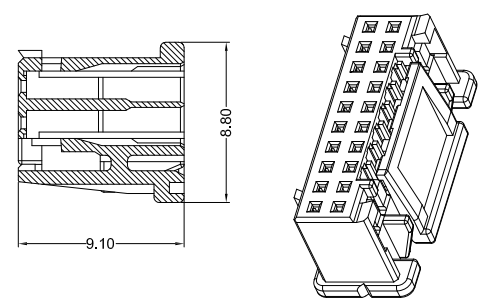

环保物料

Specifications:

Contact resistance: $\leq 20m\Omega$
 Insulation resistance: $\geq 1000M\Omega$
 Rated voltage: 250V AC DC
 Rated current: 3.0A AC DC
 Withstand Voltage: 800V AC/minute
 Temperature Range: $-25^{\circ}C \sim +85^{\circ}C$
 Housing: PA 66 BLACK, UL94V-0

2*06P-2*07P

2*12P-2*14P

2*10P-2*11P

2*08P-2*09P

2*04P-2*05P

2*15P-2*20P

Poles	Dimensions (mm)				Poles	Dimensions (mm)			
	A	B	C	D		A	B	C	D
2*04	6.00	10.00	8.65	7.55	2*13	24.00	28.00	26.65	25.55
2*05	8.00	12.00	10.65	9.55	2*14	26.00	30.00	28.65	27.55
2*06	10.00	14.00	12.65	11.55	2*15	28.00	32.00	30.65	29.55
2*07	12.00	16.00	14.65	13.55	2*16	30.00	34.00	32.65	31.55
2*08	14.00	18.00	16.65	15.55	2*17	32.00	36.00	34.65	33.55
2*09	16.00	20.00	18.65	17.55	2*18	34.00	38.00	36.65	35.55
2*10	18.00	22.00	20.65	19.55	2*19	36.00	40.00	38.65	37.55
2*11	20.00	24.00	22.65	21.55	2*20	38.00	42.00	40.65	39.55
2*12	22.00	26.00	24.65	23.55					