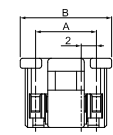

2*06P-2*07P

2*12P-2*14P

2*10P-2*11P

2*08P-2*09P

2*04P-2*05P

2*15P-2*20P

Poles	Dimensions (mm)				Poles	Dimensions (mm)			
	A	B	C	D		A	B	C	D
2*04	6.00	10.00	8.65	7.55	2*13	24.00	28.00	26.65	25.55
2*05	8.00	12.00	10.65	9.55	2*14	26.00	30.00	28.65	27.55
2*06	10.00	14.00	12.65	11.55	2*15	28.00	32.00	30.65	29.55
2*07	12.00	16.00	14.65	13.55	2*16	30.00	34.00	32.65	31.55
2*08	14.00	18.00	16.65	15.55	2*17	32.00	36.00	34.65	33.55
2*09	16.00	20.00	18.65	17.55	2*18	34.00	38.00	36.65	35.55
2*10	18.00	22.00	20.65	19.55	2*19	36.00	40.00	38.65	37.55
2*11	20.00	24.00	22.65	21.55	2*20	38.00	42.00	40.65	39.55
2*12	22.00	26.00	24.65	23.55					

				GENERAL TOLERANCES		SCALE: 1:1	NAME	DATE	<p>康导新能源 网址: www.dgonne.com 电话: 0769-85337633 邮箱: 2850176988@qq.com 传真: 0769-85392827</p>	PART. NO:	22006H		
				LINEAR	ANGLES	APPROVED	黎腾	2017.06.16		DWG. NO:			
				0.00±0.35	X° REF±6°	DESIGNER	肖坤权	2017.06.16		REV:	A0	SHEET:	1/1
A0	新图面发行	2017.06.16	UNIT: MM	0.00±0.25	X° ±3°	DRAWN	旷淇	2017.06.16		TITLE: 2.00mmPITCH HOUSING			
REV.	REVISION RECORD	DATE	SIZE: A4	0.000±0.15	X° X'±2°								