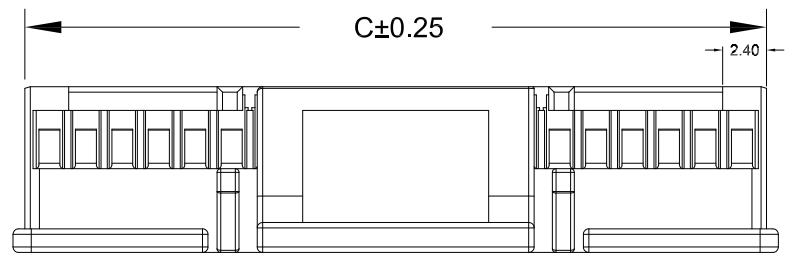

环保物料

Specifications:

Contact resistance: $\leq 20m\Omega$
 Insulation resistance: $\geq 1000M\Omega$
 Rated voltage: 250V AC DC
 Rated current: 3.0A AC DC
 Withstand Voltage: 800V AC/minute
 Temperature Range: $-25^{\circ}C \sim +85^{\circ}C$
 Housing: PA 66 BLACK, UL94V-0

2*06P-2*07P

2*12P-2*14P

2*10P-2*11P

2*08P-2*09P

2*04P-2*05P

2*15P-2*20P

Poles	Dimensions (mm)				Poles	Dimensions (mm)			
	A	B	C	D		A	B	C	D
2*04	6.00	10.00	8.65	7.55	2*13	24.00	28.00	26.65	25.55
2*05	8.00	12.00	10.65	9.55	2*14	26.00	30.00	28.65	27.55
2*06	10.00	14.00	12.65	11.55	2*15	28.00	32.00	30.65	29.55
2*07	12.00	16.00	14.65	13.55	2*16	30.00	34.00	32.65	31.55
2*08	14.00	18.00	16.65	15.55	2*17	32.00	36.00	34.65	33.55
2*09	16.00	20.00	18.65	17.55	2*18	34.00	38.00	36.65	35.55
2*10	18.00	22.00	20.65	19.55	2*19	36.00	40.00	38.65	37.55
2*11	20.00	24.00	22.65	21.55	2*20	38.00	42.00	40.65	39.55
2*12	22.00	26.00	24.65	23.55					