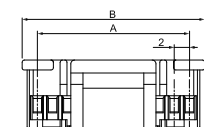

2*06P-2*07P

2*12P-2*14P

2*10P-2*11P

2*08P-2*09P

2*04P-2*05P

2*15P-2*20P

Poles	Dimensions (mm)				Poles	Dimensions (mm)			
	A	B	C	D		A	B	C	D
2*04	6.00	10.00	8.65	7.55	2*13	24.00	28.00	26.65	25.55
2*05	8.00	12.00	10.65	9.55	2*14	26.00	30.00	28.65	27.55
2*06	10.00	14.00	12.65	11.55	2*15	28.00	32.00	30.65	29.55
2*07	12.00	16.00	14.65	13.55	2*16	30.00	34.00	32.65	31.55
2*08	14.00	18.00	16.65	15.55	2*17	32.00	36.00	34.65	33.55
2*09	16.00	20.00	18.65	17.55	2*18	34.00	38.00	36.65	35.55
2*10	18.00	22.00	20.65	19.55	2*19	36.00	40.00	38.65	37.55
2*11	20.00	24.00	22.65	21.55	2*20	38.00	42.00	40.65	39.55
2*12	22.00	26.00	24.65	23.55					

				GENERAL TOLERANCES		SCALE: 1:1	NAME	DATE	<p>康导新能源 网址: www.dgonne.com 电话: 0769-85337633 邮箱: 2850176988@qq.com 传真: 0769-85392827</p>	PART. NO:	22006H		
				LINEAR	ANGLES	APPROVED	黎腾	2017.06.16		DWG. NO:			
				0.00±0.35	X° REF±6°	DESIGNER	肖坤权	2017.06.16		REV:	A0	SHEET:	1/1
A0	新图面发行	2017.06.16	UNIT: MM	0.00±0.25	X° ±3°	DRAWN	旷淇	2017.06.16		TITLE: 2.00mmPITCH HOUSING			
REV.	REVISION RECORD	DATE	SIZE: A4	0.000±0.15	X° X'±2°								