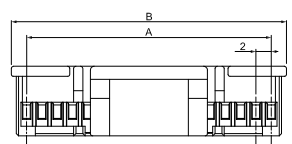

2*06P-2*07P

2*12P-2*14P

2*10P-2*11P

2*08P-2*09P

2*04P-2*05P

2*15P-2*20P

Poles	Dimensions (mm)				Poles	Dimensions (mm)			
	A	B	C	D		A	B	C	D
2*04	6.00	10.00	8.65	7.55	2*13	24.00	28.00	26.65	25.55
2*05	8.00	12.00	10.65	9.55	2*14	26.00	30.00	28.65	27.55
2*06	10.00	14.00	12.65	11.55	2*15	28.00	32.00	30.65	29.55
2*07	12.00	16.00	14.65	13.55	2*16	30.00	34.00	32.65	31.55
2*08	14.00	18.00	16.65	15.55	2*17	32.00	36.00	34.65	33.55
2*09	16.00	20.00	18.65	17.55	2*18	34.00	38.00	36.65	35.55
2*10	18.00	22.00	20.65	19.55	2*19	36.00	40.00	38.65	37.55
2*11	20.00	24.00	22.65	21.55	2*20	38.00	42.00	40.65	39.55
2*12	22.00	26.00	24.65	23.55					

				GENERAL TOLERANCES		SCALE: 1:1	NAME	DATE	<p>康导新能源 网址: www.dgonne.com 电话: 0769-85337633 邮箱: 2850176988@qq.com 传真: 0769-85392827</p>	PART. NO:	22006H		
				LINEAR	ANGLES	APPROVED	黎腾	2017.06.16		DWG. NO:			
				0.00±0.35	X° REF±6°	DESIGNER	肖坤权	2017.06.16		REV:	A0	SHEET:	1/1
A0	新图面发行	2017.06.16	UNIT: MM	0.00±0.25	X° ±3°	DRAWN	旷淇	2017.06.16		TITLE: 2.00mmPITCH HOUSING			
REV.	REVISION RECORD	DATE	SIZE: A4	0.000±0.15	X° X'±2°								