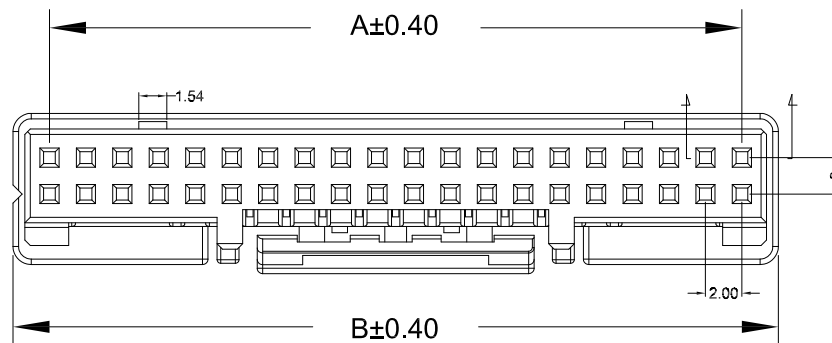

环保物料

Specifications:

Contact resistance: $\leq 20m\Omega$
 Insulation resistance: $\geq 1000M\Omega$
 Rated voltage: 250V AC DC
 Rated current: 3.0A AC DC
 Withstand Voltage: 800V AC/minute
 Temperature Range: $-25^{\circ}C \sim +85^{\circ}C$
 Housing: PA 66 BLACK, UL94V-0

2*06P-2*07P

2*12P-2*14P

2*10P-2*11P

2*08P-2*09P

2*04P-2*05P

2*15P-2*20P

Poles	Dimensions (mm)				Poles	Dimensions (mm)			
	A	B	C	D		A	B	C	D
2*04	6.00	10.00	8.65	7.55	2*13	24.00	28.00	26.65	25.55
2*05	8.00	12.00	10.65	9.55	2*14	26.00	30.00	28.65	27.55
2*06	10.00	14.00	12.65	11.55	2*15	28.00	32.00	30.65	29.55
2*07	12.00	16.00	14.65	13.55	2*16	30.00	34.00	32.65	31.55
2*08	14.00	18.00	16.65	15.55	2*17	32.00	36.00	34.65	33.55
2*09	16.00	20.00	18.65	17.55	2*18	34.00	38.00	36.65	35.55
2*10	18.00	22.00	20.65	19.55	2*19	36.00	40.00	38.65	37.55
2*11	20.00	24.00	22.65	21.55	2*20	38.00	42.00	40.65	39.55
2*12	22.00	26.00	24.65	23.55					